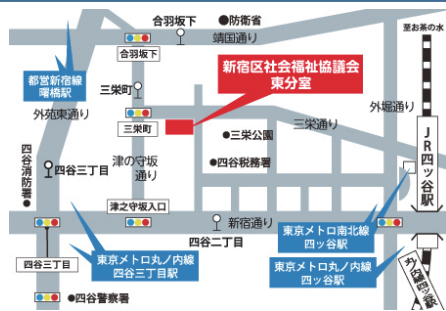

地区支援担当者より

榎町地区支援担当は黒田、大谷です。地域活動への参加希望やお問合せは、東分室までご連絡ください。次回は四谷地区と角筈地区です。

ボランティア募集情報はホームページに掲載しています。ボランティアに関するご相談は上記窓口へお問合せください。新宿社協公式SNSもぜひ閲覧・登録ください。SNSはこちら「地区情報紙」は、環境に配慮したインクを使用しています。

新宿社協公式SNS