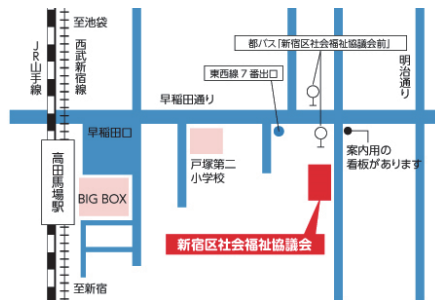

地区支援担当者より

戸塚地区支援担当は、蛸島、千葉です。ふれあい・いきいきサロンにご興味がある方は、地区支援担当までご連絡ください。

次回は四谷地区と角筈地区です。

ボランティア募集情報はホームページに掲載しています。ボランティアに関するご相談は上記窓口へお問合せください。新宿社協公式SNSもぜひ閲覧・ご登録ください。SNSはこちら

「地区情報紙」は、環境に配慮したインクを使用しています。

新宿社協公式SNS

facebook

X

youtube

LINE