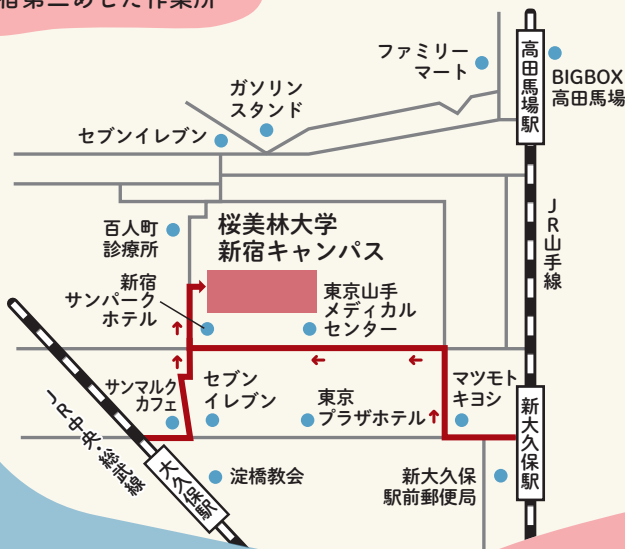

誰でも参加できるよ!

体験! 体しんじゆく ささえあい

～来て、見て、遊んで、つながろう～

桜美林大学新宿キャンパス 1・2階
(新宿区百人町3丁目23-1)

新大久保駅(JR山手線)徒歩8分

大久保駅(JR中央・総武線)北口より徒歩6分

高田馬場駅(JR山手線)戸山口より徒歩13分

入場無料

オフィスクローバー

雑貨

雑貨

新宿区シルバー人材センター
手づくりショップ・ふれあい

新宿第二あした作業所

桜美林大学新宿キャンパス

(新宿区百人町3丁目23-1)

- 新大久保駅(JR山手線)徒歩8分
- 大久保駅(JR中央・総武線)北口より徒歩6分
- 高田馬場駅(JR山手線)戸山口より徒歩13分